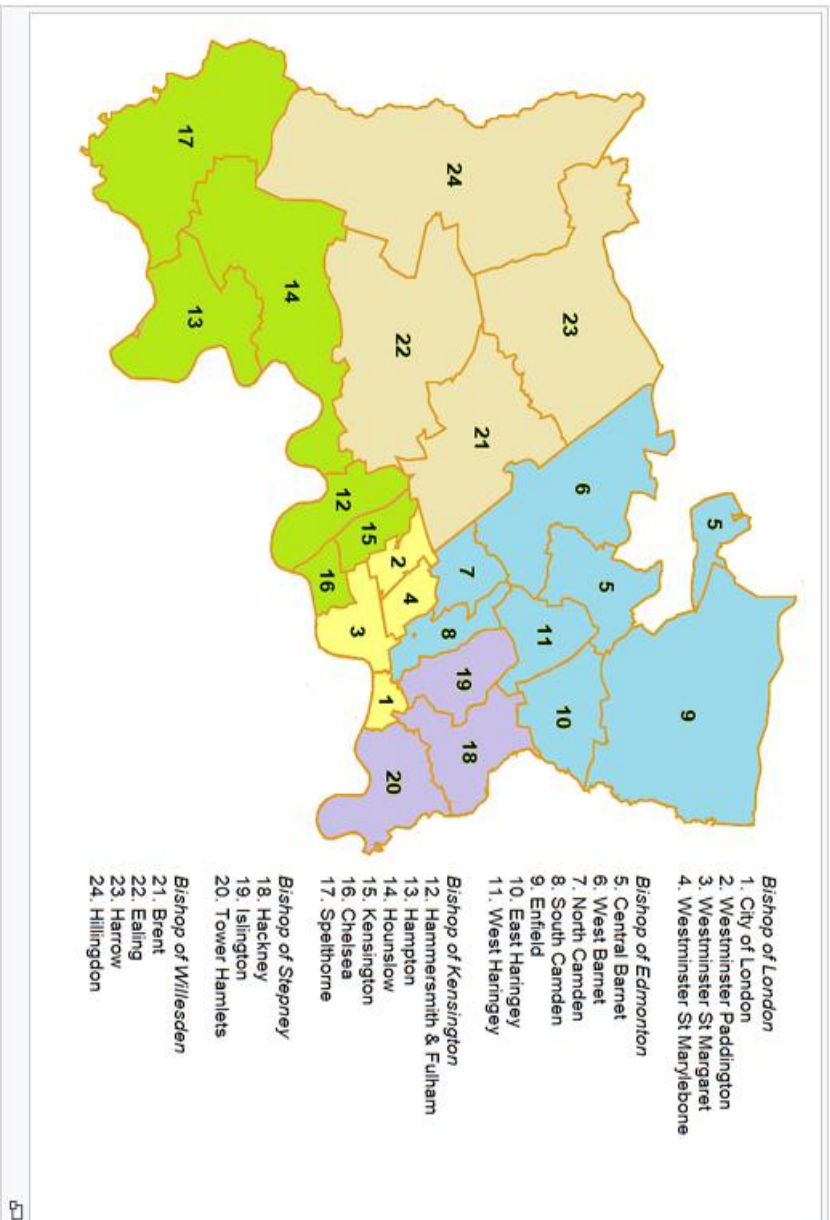

[View a National Map](#)

Counties

- [Kent](#)
- [London](#)
- [Surrey](#)
- [West Sussex](#)

Deaneries

- [BATTERSEA](#)
- [BERMONDSEY](#)
- [C'dral, Unkn or Extra-Paroch](#)
- [CAMBERWELL](#)
- [CATERHAM](#)
- [CHARLTON](#)
- [CROYDON ADDINGTON](#)
- [CROYDON CENTRAL](#)
- [CROYDON NORTH](#)
- [CROYDON SOUTH](#)
- [DEPTFORD](#)
- [DULWICH](#)
- [EAST LEWISHAM](#)
- [ELTHAM & MOTTINGHAM](#)
- [GODSTONE](#)
- [KINGSTON](#)
- [Lambeth North](#)
- [Lambeth South](#)
- [MERTON](#)
- [PLUMSTEAD](#)
- [REIGATE](#)
- [RICHMOND & BARNES](#)
- [SOUTHWARK & NEWINGTON](#)
- [SUTTON](#)
- [TOOTING](#)
- [WANDSWORTH](#)
- [WEST LEWISHAM](#)

Total/Average	555	481	3,988,467	7,186
----------------------	------------	------------	------------------	--------------

*Including the Cathedral and Temple

**Including the Abbey and its Church

Archdeaconry of London [\[edit \]](#)